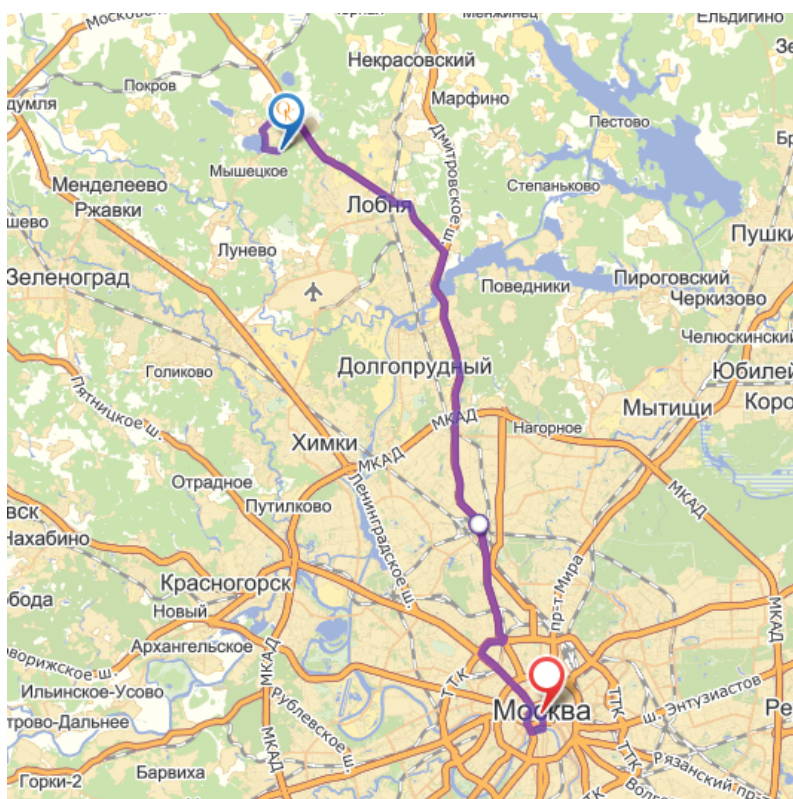

Парк-Отель «Озеро Круглое»

141707, Московская область, Солнечногорский район,
д. Мышецкое

Тел.: +7 (495) 578-65-74

Факс: +7 (495) 617-72-88

www.ozerokrugloe.com

info@ozerokrugloe.com

По Ленинградскому шоссе

следовать до поселка Черная грязь, затем повернуть направо на поселок «Пикино», далее налево до развилки и направо до поселка Поярково, затем ехать прямо до деревни «Мышецкое»

По Дмитровскому шоссе

следовать до поста ГИБДД «Красная горка», далее повернуть налево на город Лобня, затем ехать прямо через переезд, миновать совхоз «Останкино», поселок «Озерецкое» и у заправочной станции повернуть налево на поселок «Рыбаки» и далее следовать до базы отдыха «Озеро Круглое»