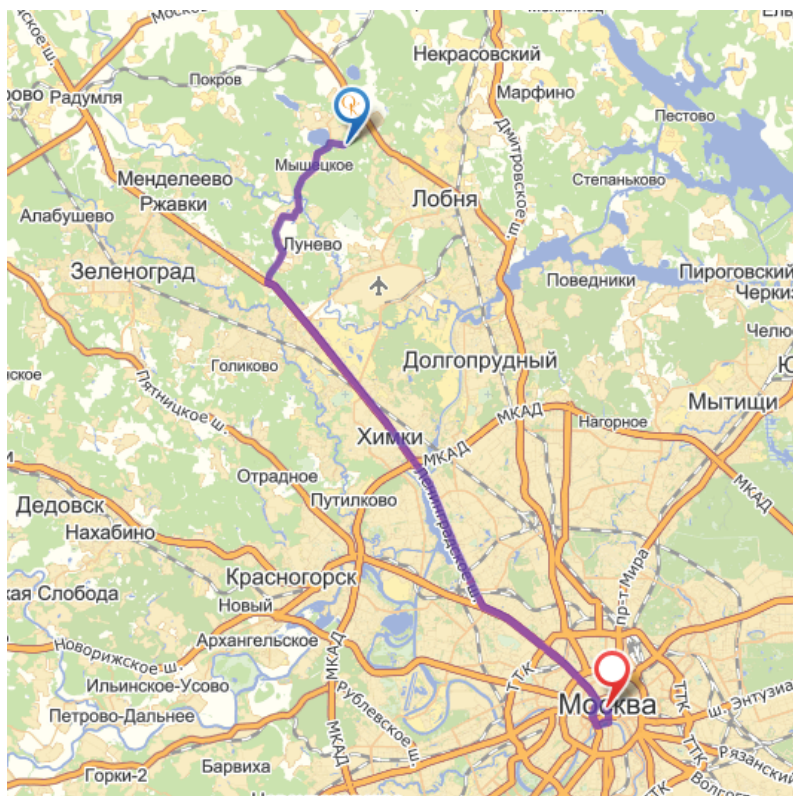

Парк-Отель «Озеро Круглое»

141707, Московская область, Солнечногорский район,
д. Мышецкое

Тел.: +7 (495) 578-65-74

Факс: +7 (495) 617-72-88

www.ozerokrugloe.com

info@ozerokrugloe.com

По Ленинградскому шоссе

следовать до поселка Черная грязь, затем повернуть направо на поселок «Пикино», далее налево до развилки и направо до поселка Поярково, затем ехать прямо до деревни «Мышецкое»

По Дмитровскому шоссе

следовать до поста ГИБДД «Красная горка», далее повернуть налево на город Лобня, затем ехать прямо через переезд, миновать совхоз «Останкино», поселок «Озерецкое» и у заправочной станции повернуть налево на поселок «Рыбаки» и далее следовать до базы отдыха «Озеро Круглое»